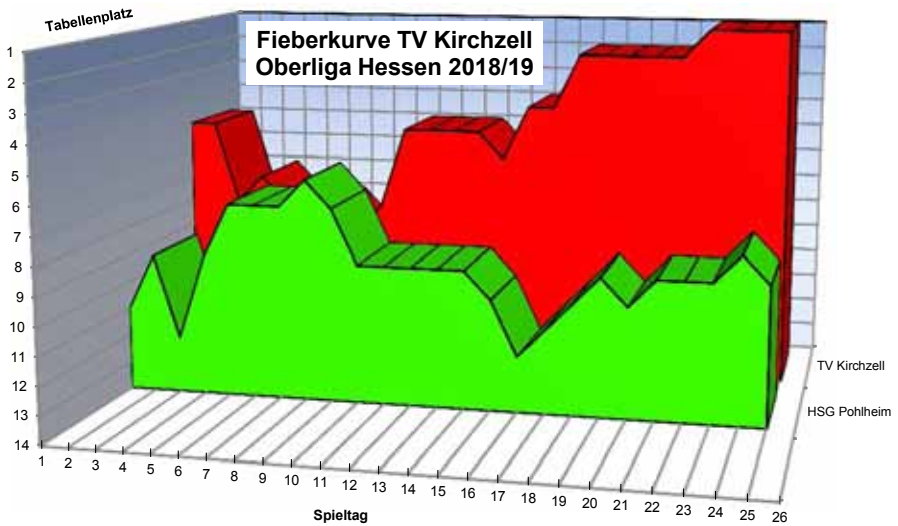

Metzgerei Kappes

Inh. Willi Ballweg

Bekannt durch seine
ff Fleisch- und Wurstwaren

Spezialitäten:
Hausmacher Wurst und
Partyservice

63931 KIRCHZELL

Forsthausenstr. 24 - Tel. (0 93 73) 5 21

Stefan Eck

MALERTEAM
GmbH

- Gerüstbau
- Innen- u. Außenputz
- Wärmedämm-
  Verbundsysteme
- Anstrich- u.
  Tapezierarbeiten
- Trocken- u. Dachausbau
- OWAcoustic-Decken

Telefon (09373) 996 10
63916 AMORBACH